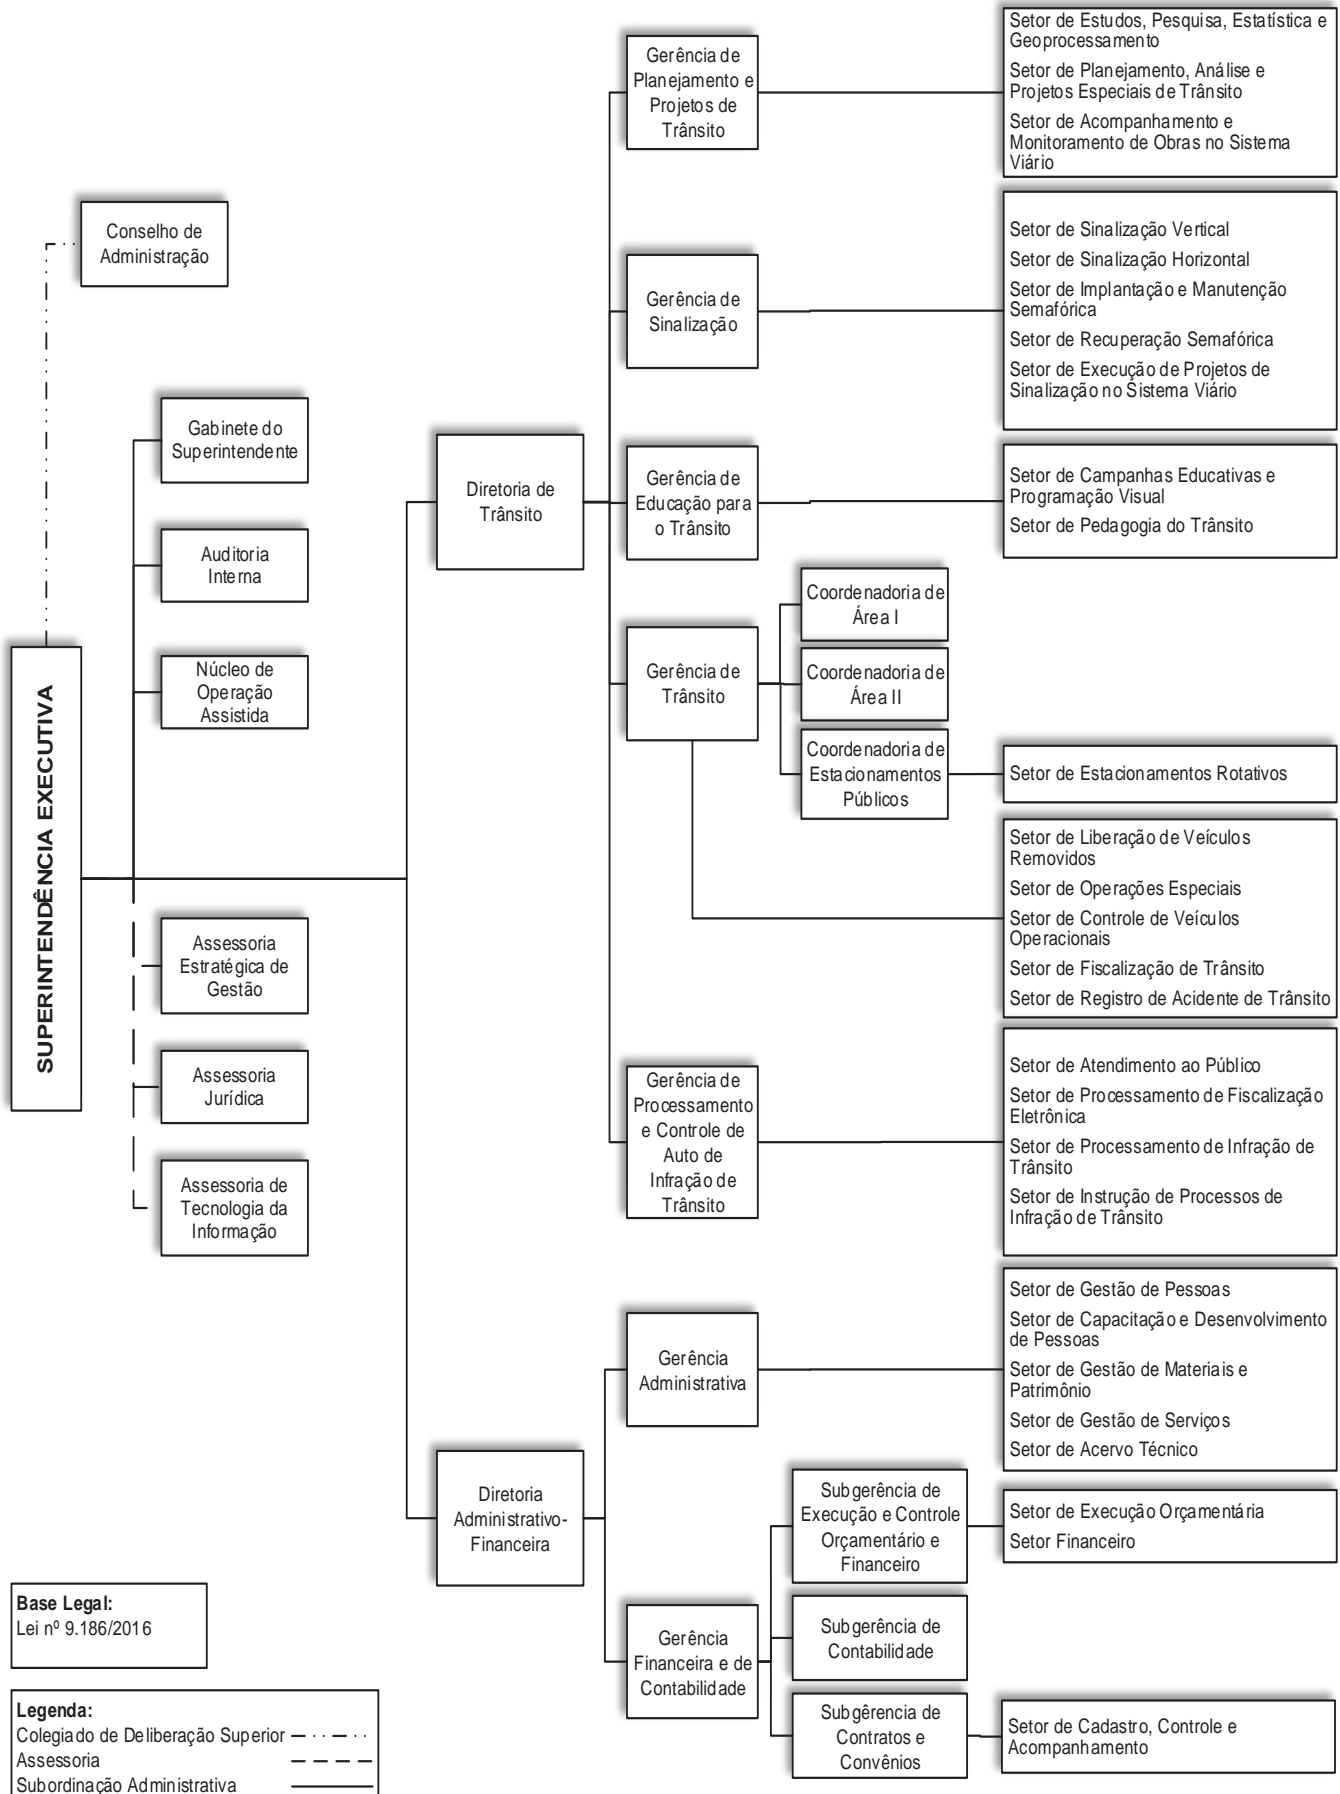

ANEXO III
ORGANOGRAMA
ESTRUTURA ORGANIZACIONAL
SUPERINTENDÊNCIA DE TRÂNSITO DO SALVADOR - TRANSALVADOR

Base Legal:
Lei nº 9.186/2016

Legenda:
Colegiado de Deliberação Superior - - - - -
Assessoria - - - - -
Subordinação Administrativa - - - - -